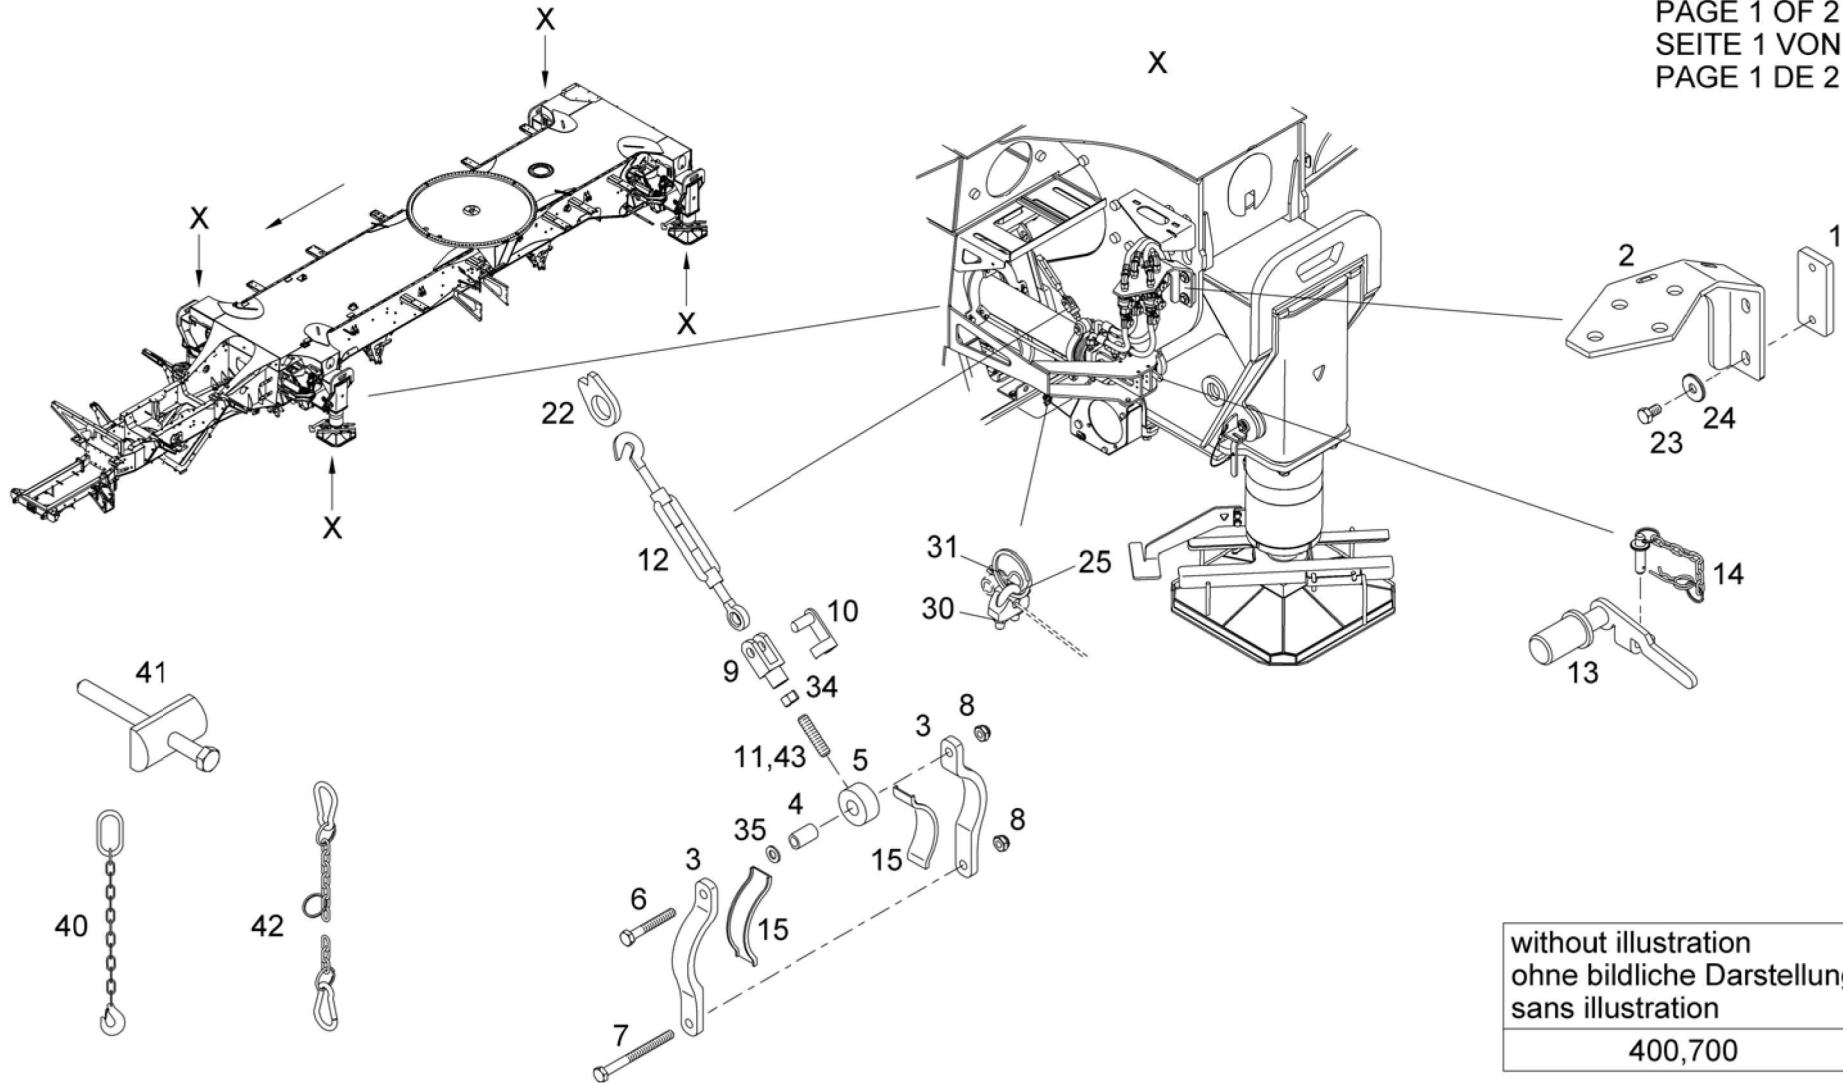

CONVERSION KIT outrigger
UMRÜSTSATZ Abstützung
JEU DE REMPLACEMENT etayage

from No / up to No

Figure
Bild 99707045240
Figure

TADANO
0107-01

PAGE 1 OF 2
SEITE 1 VON 2
PAGE 1 DE 2

CONVERSION KIT outrigger
UMRÜSTSATZ Abstützung
JEU DE REMPLACEMENT etayage

from No / up to No

Figure
Bild 99707045240
Figure

TADANO
0107-01

PAGE 2 OF 2
SEITE 2 VON 2
PAGE 2 DE 2